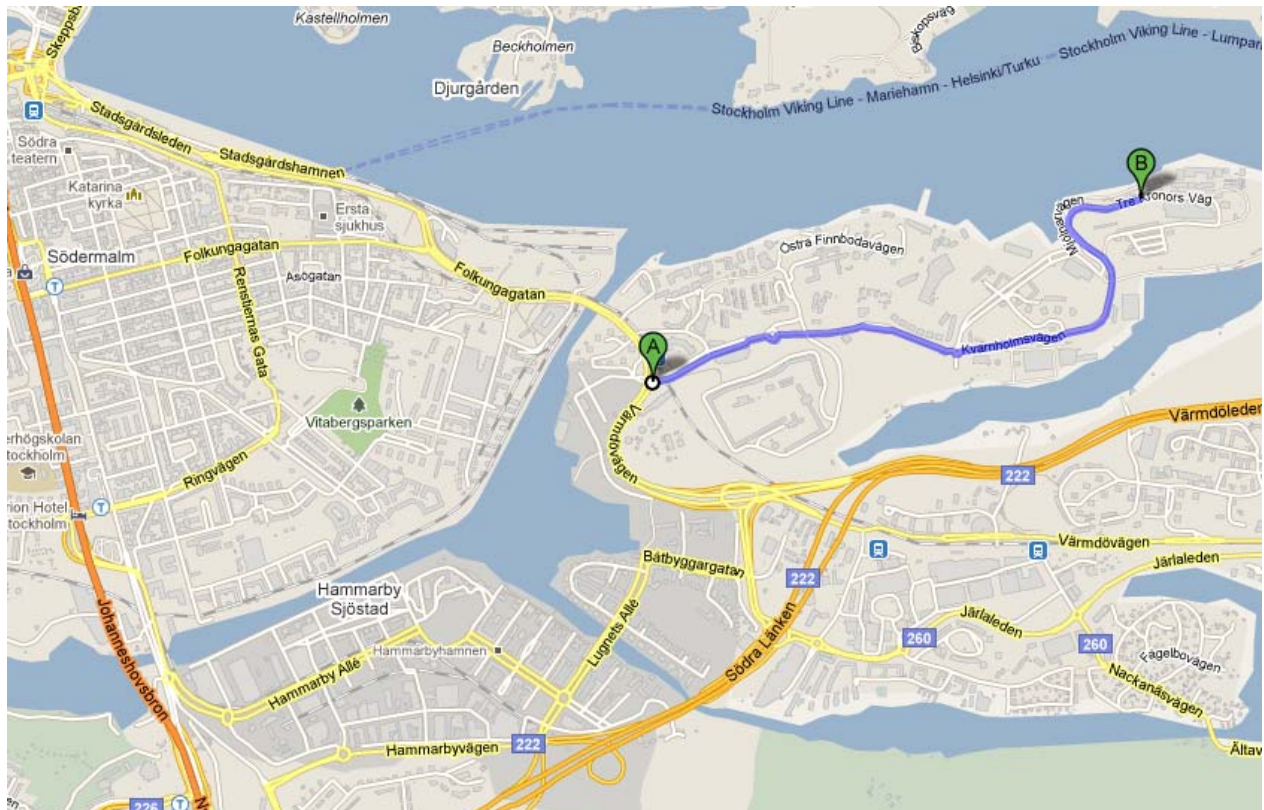

HITTA TILL KUAB:S PROJEKTKONTOR PÅ KVARNHOLMEN

Kvarholmen Utveckling AB har besöksadress Tre Kronors Väg 38, Kvarnholmen i Nacka. Entrén är skyltad med projektkontor. Ring på porttelefonen så öppnar vi. Välkommen!

Med bil

Slussen: Till Kvarnholmen tar du dig med bil via Slussen och Stadsgårdsleden. Från Slussen tar det ca 10 min.

Värmdö/Nacka: Med bil från Värmdö eller Nacka åker du Värmdöleden.

Södra länken: Åker du via Södra länken tar du avfart Älta, Stockholm, Stadsgården, Sickla. Ta vänster i rondellen andra avfarten. Sväng in på Hammarby Fabriksväg. Ta vänster i rondellen andra avfarten. Följ skylt mot Danviken. Kör ner på Värmdöleden.

Avfart vid Henriksdal från Slussen vänster och från Värmdö/Nacka höger. Följ Kvarnholmsvägen, kör rakt fram och passera tre rondeller, över Hästholmsbron, fortsatt rakt fram på Södra vägen, efter skarp höger sväng ta av första avfart till vänster vid byggnaden Munspelet. Framme! Parkering till vänster innan två järngrindar.

Med buss

Ett snabbt och enkelt sätt att ta sig till Kvarnholmen är med buss 402 från Slussen. Turen tar ca 10 min och du går av vid hållplats Kvarnholmen. Vid Henriksdal ansluter samtliga busslinjer till och från Värmdö, Nacka och Slussen.